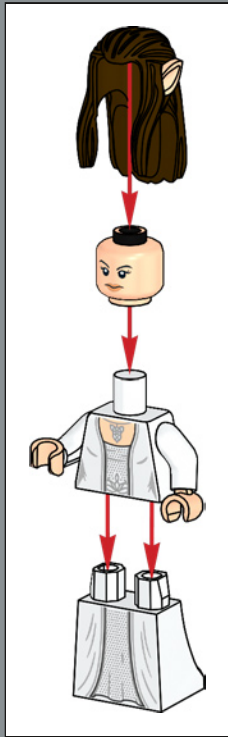

211

212

213

214

215

216

217

218

219

220

221

222

223

224

225

226

3

4

5

6

6x

Gli anelli per creare il dettaglio sul tetto del gazebo sono stati originariamente progettati come salvagente per le minifigure nel 1999.

232

233