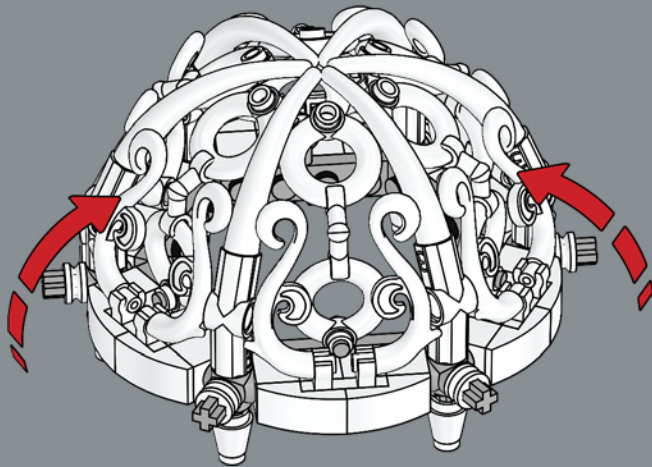

12x

236

237

24x

238

6x

Originariamente sviluppati come candele, 91 di questi elementi in bianco sono utilizzati nel modello. Solo quattro sono però utilizzati come candele.