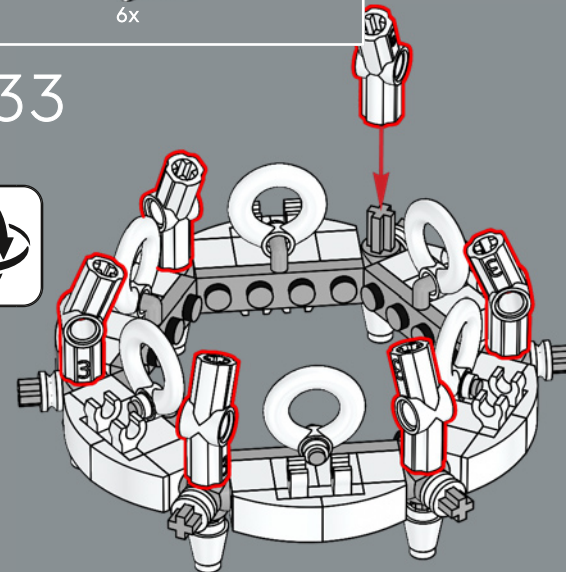

3

4

5

6

6x

Gli anelli per creare il dettaglio sul tetto del gazebo sono stati originariamente progettati come salvagente per le minifigure nel 1999.

232

233