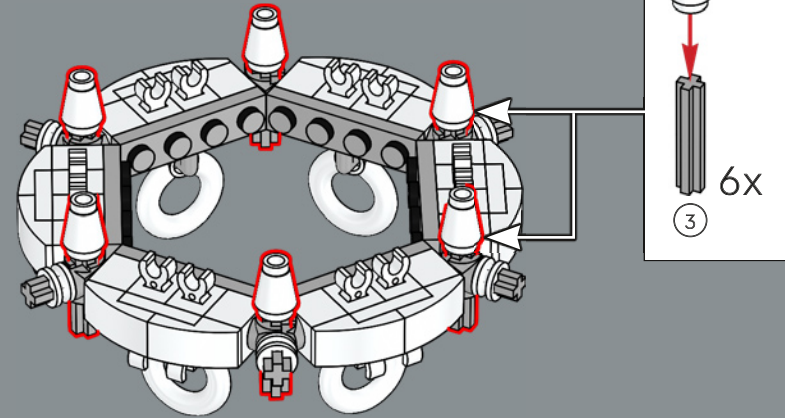

3

4

5

6

6x

Gli anelli per creare il dettaglio sul tetto del gazebo sono stati originariamente progettati come salvagente per le minifigure nel 1999.

232

233