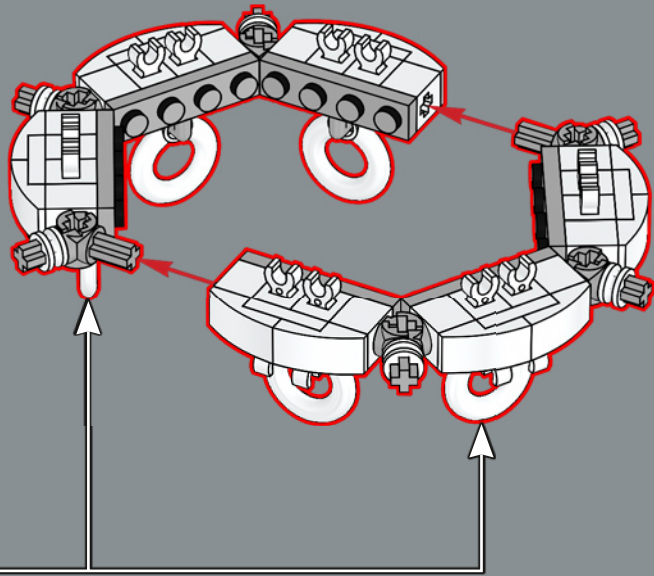

219

220

221

222

223

224

225

226

3

4

5

6

6x

Gli anelli per creare il dettaglio sul tetto del gazebo sono stati originariamente progettati come salvagente per le minifigure nel 1999.

232

233